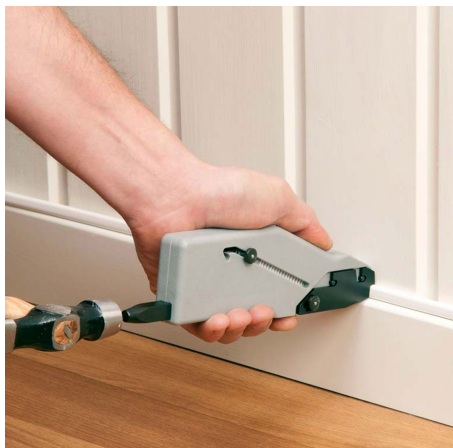

MTP-makasiinityökalu

Makasiinityyppinen lyöntityökalu kaapelien kiinnittämiseen puualustaan. Soveltuu kaikille MTP- kiinnikkeille.

S.nro	Tyyppi	Pakkaus
1305026	MTP-makasiinityökalu	1

Tekninen info:

Valmistettu iskunkestävästä muovista ja karkaistusta teräksestä.